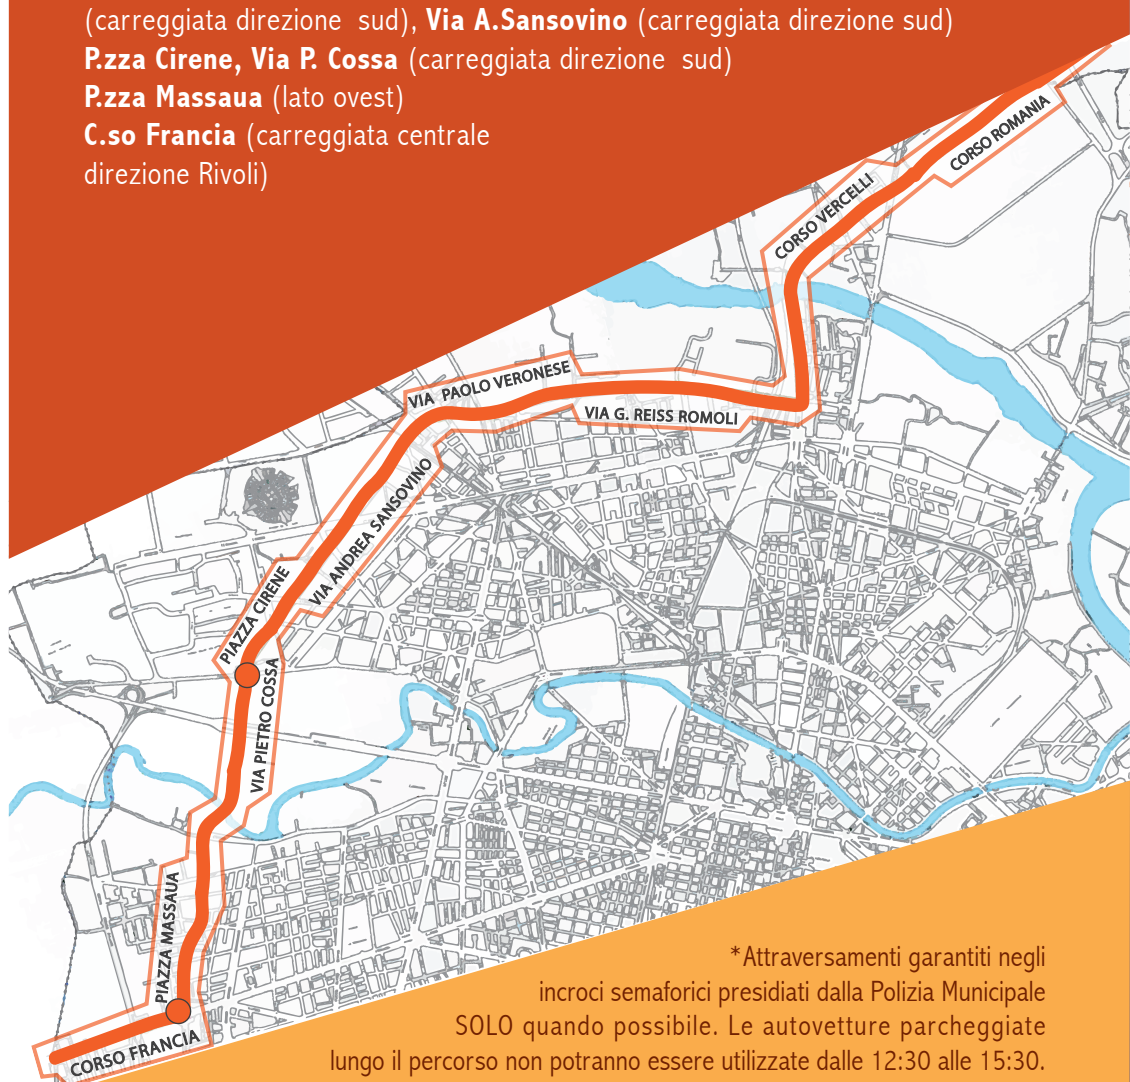

Linee sospese:

7 (tutto il giorno)
47 (dalle 13 alle 18:30)
73 (dalle 13:30 alle 18:00)

Linee modificate:

13 - 15 - 16 - 30 - 39
42 - 45 - 55 - 56
61 - 64 - 67
70 - Star2
Venaria Express

Giro d'Italia
SOTTO CASA
26 e 29 maggio
TORINO

CITTÀ DI TORINO

99esimo GIRO D'ITALIA - 18ª TAPPA MUGGIÒ - PINEROLO GIOVEDÌ 26 MAGGIO 2016

MODIFICHE ALLA VIABILITÀ*

DIVIETO DI TRANSITO LUNGO IL PERCORSO DI GARA
DALLE ORE 12:30 ALLE ORE 15:30

C.so Romania, C.so Vercelli (carreggiata direzione Centro), **Via Reiss Romoli**,
Via P. Veronese (carreggiata direzione sud), **P.zza Stampalia**
(carreggiata direzione sud), **Via A.Sansovino** (carreggiata direzione sud)
P.zza Cirene, Via P. Cossa (carreggiata direzione sud)
P.zza Massaua (lato ovest)
C.so Francia (carreggiata centrale direzione Rivoli)

ULTIMA TAPPA CUNEO - TORINO DOMENICA 29 MAGGIO 2016

MODIFICHE ALLA VIABILITÀ*

DALLE ORE 21 DI SABATO 28 MAGGIO AL TERMINE DELLA MANIFESTAZIONE

VIETATI IL TRANSITO E LA SOSTA:

Corso Moncalieri (da piazza Gran Madre a corso Fiume), **Piazza Gran Madre** (tutta)
Via Villa della Regina (da piazza Gran Madre a corso Quintino Sella)
Via Bonsignore, via Lanfranchi, via G. Giardino, via Gioannetti

*Saranno sempre
percorribili corso Unità d'Italia
e corso Massimo d'Azeglio.
Domenica la XXI tappa Cuneo - Torino
raggiungerà la città da corso Moncalieri.