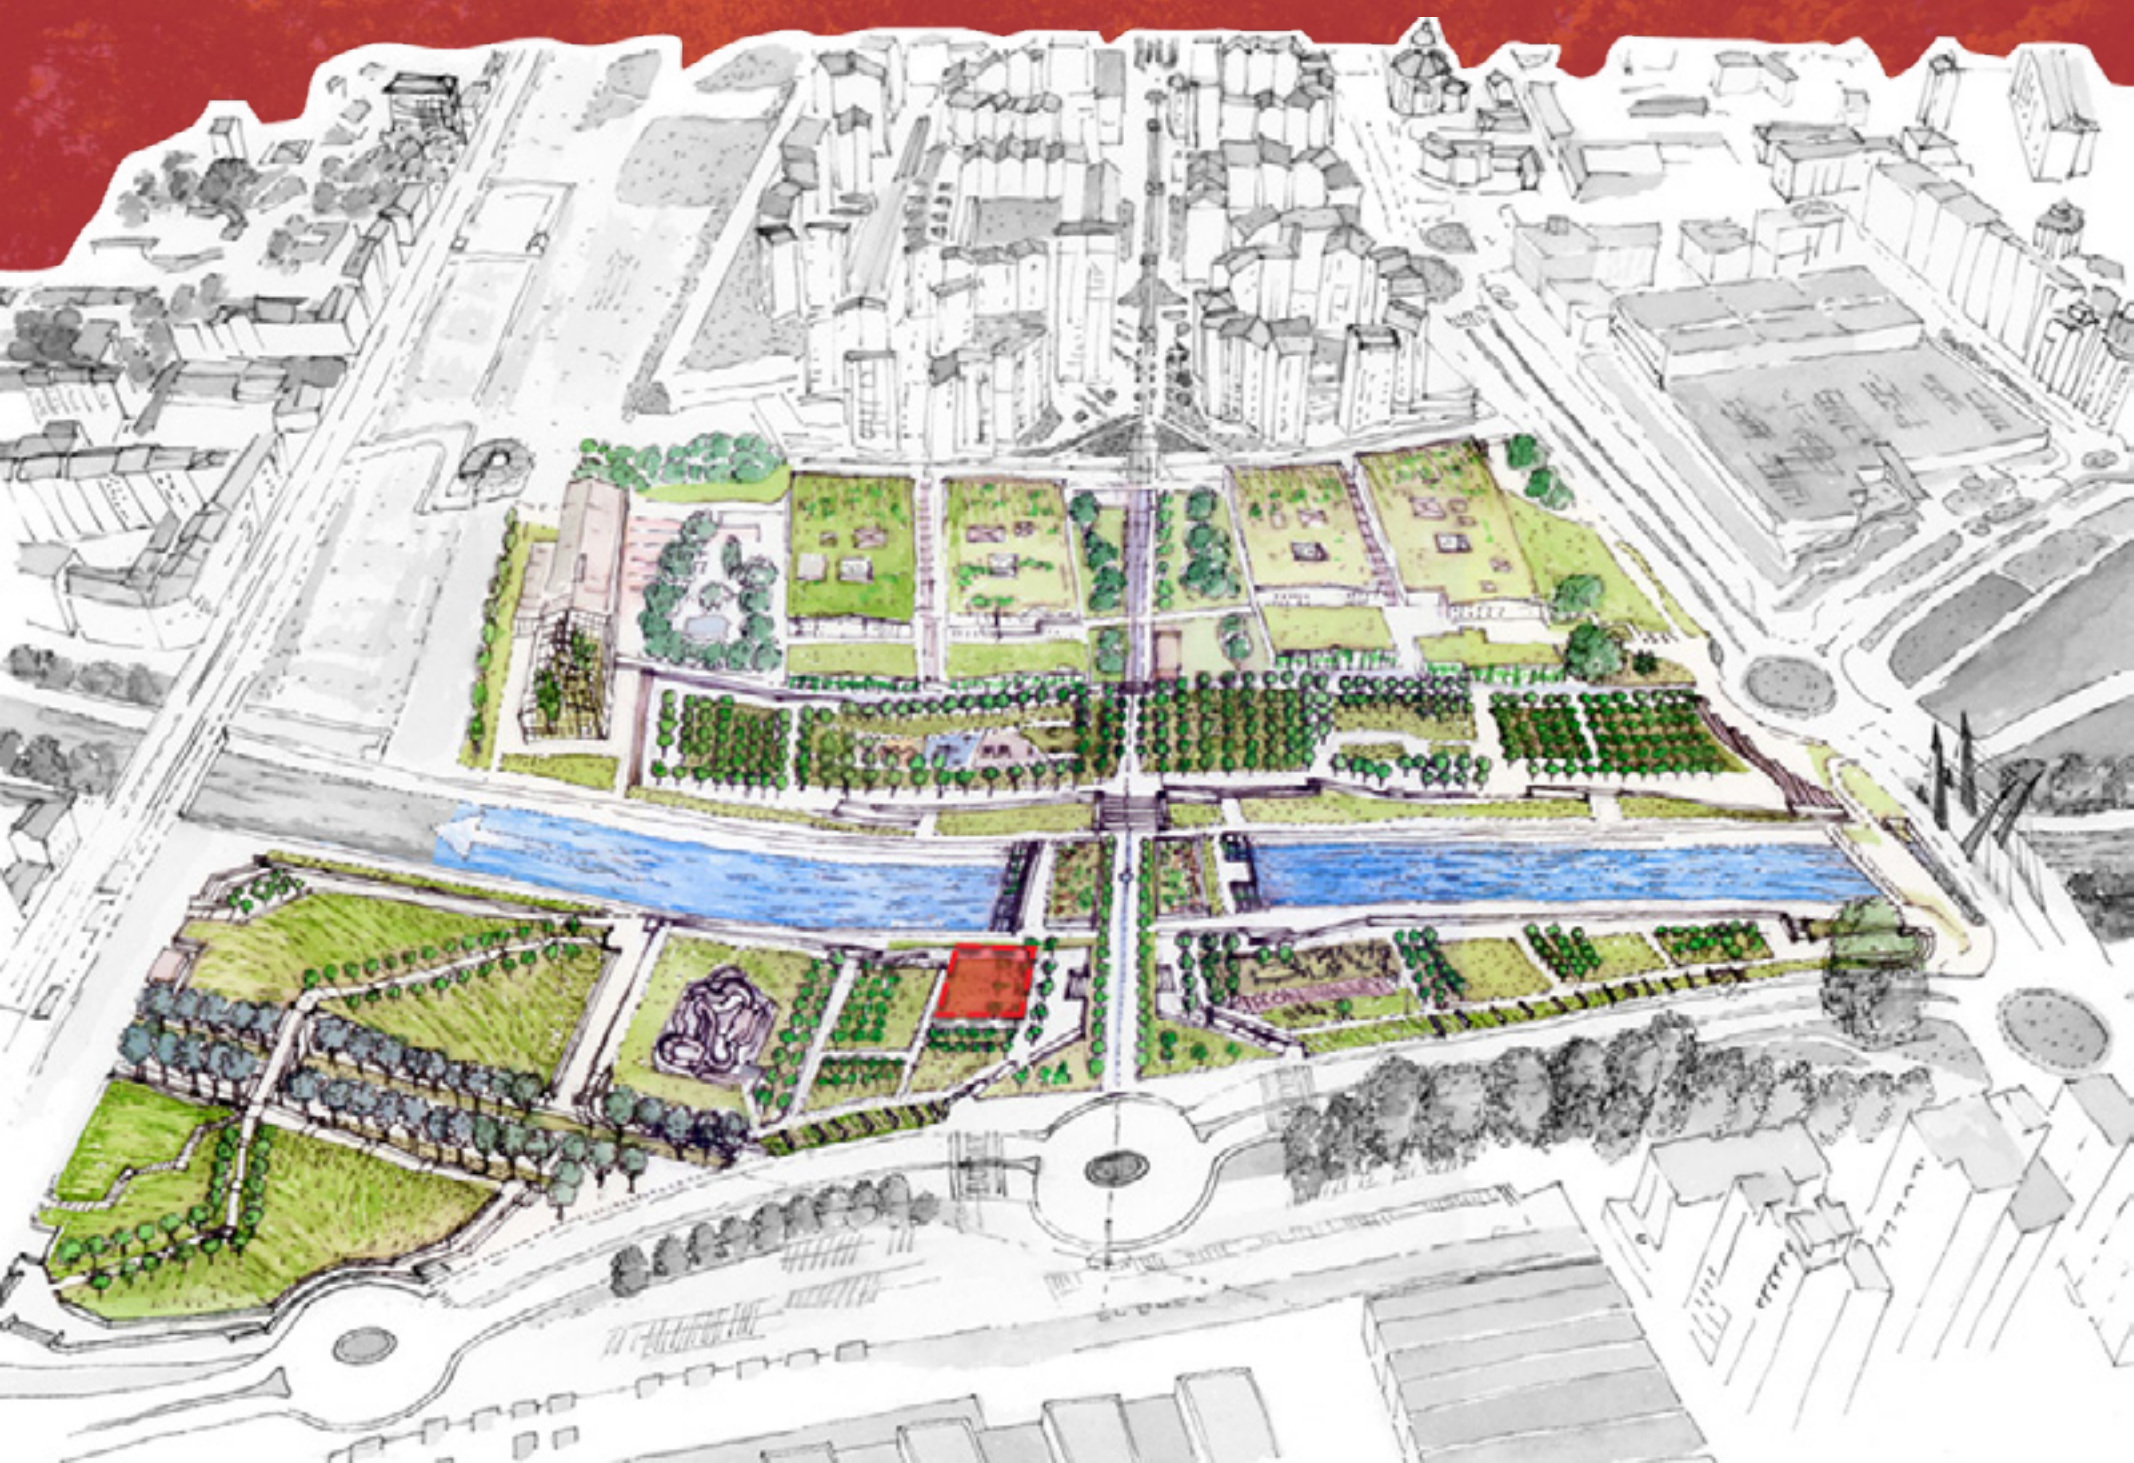

PROGETTIAMO INSIEME  
*Parco Dora*

*Immagina, partecipa e progetta un'area del Parco*

**Aiuta la Città di Torino a rendere Parco Dora un luogo più attraente e più vicino alle esigenze di chi lo vive!**

*Un percorso di progettazione partecipata pensato principalmente per i giovani ma rivolto a tutta la cittadinanza:*

Più di 500 mq liberamente progettabili nell'area compresa tra corso Mortara, via Livorno, Fiume Dora e corso Principe Oddone

Un team di professionisti a disposizione per aiutarti a sviluppare le tue idee